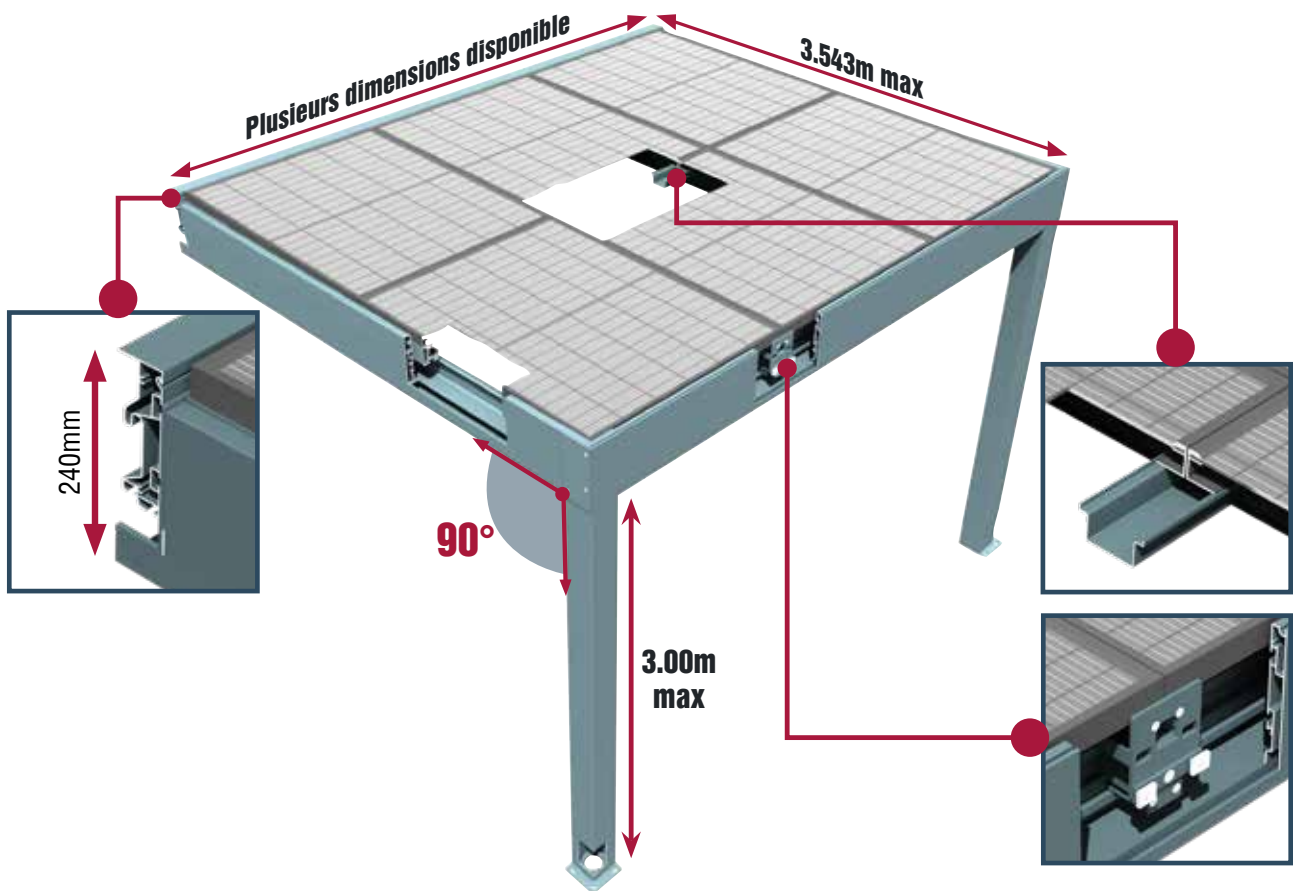

PERGOLA ELECTRA DESIGN 2 adossé

- Toit plat
- Design moderne
- Assemblage facile
- Option LED
- Option Screen
- Option claustra

Version PAYSAGE

Panneaux en position **PAYSAGE**.

Panneaux compatibles : 2200 mm x 1200 mm max / épaisseur 50 mm max

OPTION Chemin de câbles

+ **OPTION LED** Sur Chemin de Câble

INFORMATIONS TECHNIQUES

Standard
STRUCTURE
RAL 7016
ANTHRACITE

ou

+ Value Ral sélection : +16%
+ Value autres Ral : +20%
(Laquage texturé)

100% Recyclable

Note de Réparabilité

Garantie
jusqu'à
5 ans

Version PORTRAIT

Panneaux en position **PORTRAIT**.

Panneaux compatibles : 2200 mm x 1200 mm max / épaisseur 35 mm max

OPTION Chemin de câbles

+ **OPTION LED** Sur Chemin de Câble

INFORMATIONS TECHNIQUES

**Standard
STRUCTURE
RAL 7016
ANTHRACITE**

ou

+ Value Ral sélection : +16%
+ Value autres Ral : +20%
(Laquage texturé)

www.telco-home-automation.com