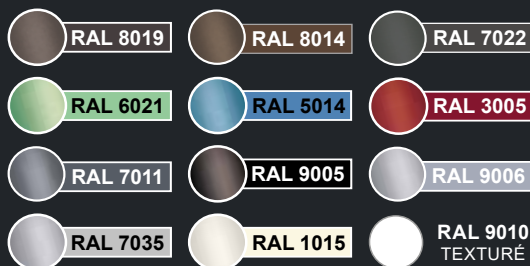

OPTION Chemin de câbles

+ **OPTION LED** Sur Chemin de Câble

INFORMATIONS TECHNIQUES

Standard
STRUCTURE
RAL 7016
ANTHRACITE

ou

+ Value Ral sélection : +16%
+ Value autres Ral : +20%
(Laquage texturé)

100% Recyclable

INFORMATIONS TECHNIQUES

**Standard
STRUCTURE
RAL 7016
ANTHRACITE**

ou

+ Value Ral sélection : +16%
+ Value autres Ral : +20%
(Laquage texturé)

www.telco-home-automation.com