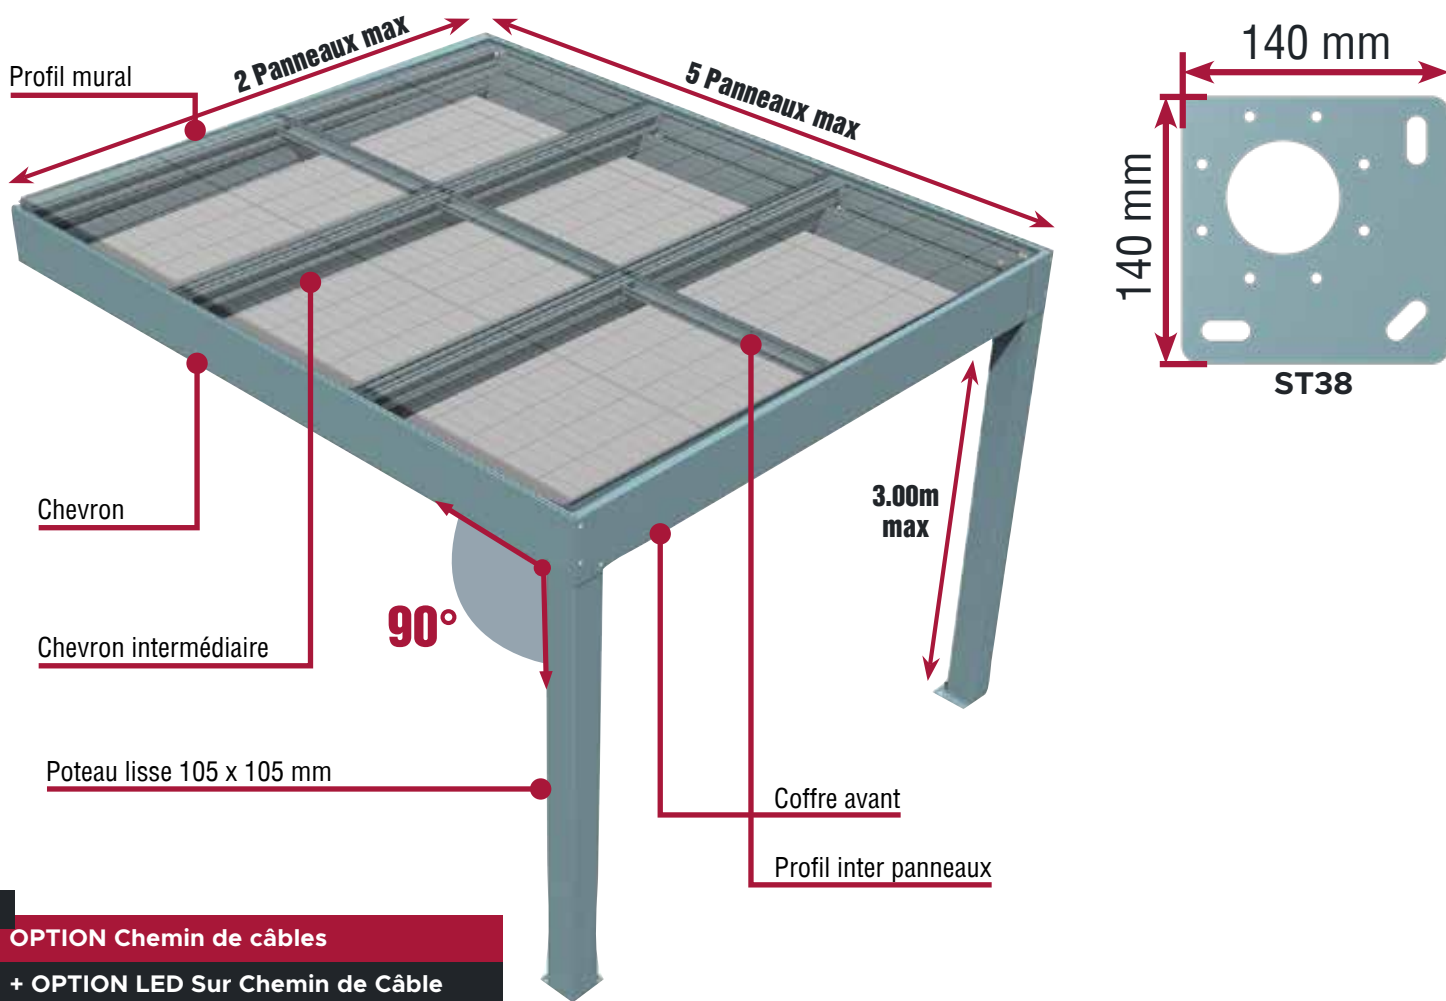

PERGOLA ELECTRA DESIGN 2 adossé

- Toit plat
- Design moderne
- Assemblage facile
- Option LED
- Option Screen
- Option claustra

Version PAYSAGE

Panneaux en position **PAYSAGE**.

Panneaux compatibles : 2200 mm x 1200 mm max / épaisseur 50 mm max

OPTION Chemin de câbles

+ **OPTION LED** Sur Chemin de Câble

INFORMATIONS TECHNIQUES

Standard
STRUCTURE
RAL 7016
ANTHRACITE

ou

+ Value Ral sélection : +16%
+ Value autres Ral : +20%
(Laquage texturé)

100% Recyclable

Note de Réparabilité

Garantie
jusqu'à
5 ans

Version PORTRAIT

Panneaux en position **PORTRAIT**.

Panneaux compatibles : 2200 mm x 1200 mm max / épaisseur 35 mm max

OPTION Chemin de câbles

+ **OPTION LED** Sur Chemin de Câble

INFORMATIONS TECHNIQUES

**Standard
STRUCTURE
RAL 7016
ANTHRACITE**

ou

+ Value Ral sélection : +16%
+ Value autres Ral : +20%
(Laquage texturé)

www.telco-home-automation.com