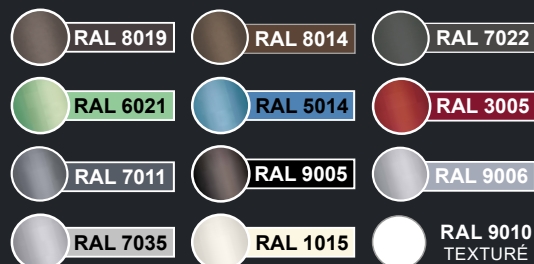

OPTION Chemin de câbles

+ **OPTION LED** Sur Chemin de Câble

INFORMATIONS TECHNIQUES

Standard
STRUCTURE
RAL 7016
ANTHRACITE

ou

+ Value Ral sélection : +16%
+ Value autres Ral : +20%
(Laquage texturé)

100% Recyclable

INFORMATIONS TECHNIQUES

**Standard
STRUCTURE
RAL 7016
ANTHRACITE**

ou

+ Value Ral sélection : +16%
+ Value autres Ral : +20%
(Laquage texturé)

www.telco-home-automation.com